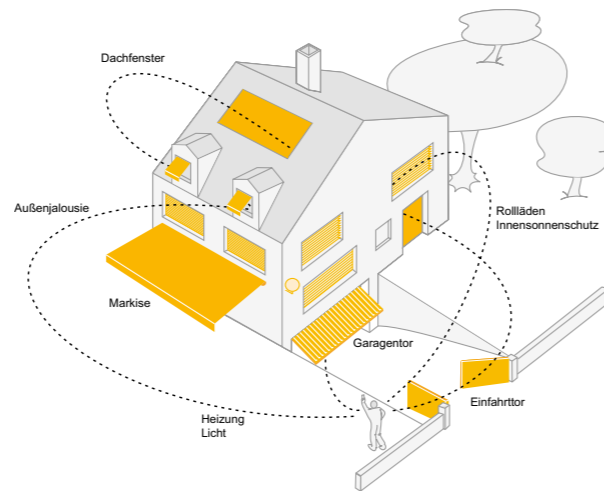

Die Anlagen können komplett freistehend oder an die Wand montiert werden. Mehrere Anlagen lassen sich miteinander verbinden und auch Ecklösungen sind realisierbar. Im Vergleich zum Q.bus bie-

tet der Q.bus SZ deutlich mehr Windstabilität. Das horizontale Markisentuch wird seitlich in der Führungsschiene gehalten. Dadurch wird der Q.bus SZ zum windstabilen Sonnenschutz.

Q.BUS | Q.BUS SZ

Viele Kombinationen sind möglich

Q.BUS | Q.BUS SZ

Schatten individuell regulieren

Einzigartig sind die Q.bus Systeme auch durch ihre fast unbegrenzten Montagemöglichkeiten. Ob als Einzelanlage oder als Kombination mehrerer Elemente lässt sich der Q.bus an die bauseitige Terrassensituation anpassen. Egal, ob dies eine Überdeckterrasse oder ein Anschluss an eine Mauer ist.

CANTO QSZ

Senkrechtmarkise

Die CANTO QSZ wurde speziell auf die Dimensionen der Q.bus-Profile entwickelt. Hierdurch wirken Q.bus und Senkrechtmarkise wie aus einem Guss. Die Befestigungen sind unsichtbar integriert. Mit einer QSZ schaffen Sie einen textilen Raum und gewinnen so mehr Lebensqualität. Die Senkrechtmarkise schützt vor seitlicher Sonneneinstrahlung und den neugierigen Blicken der Nachbarn. Durch die hohe Windbeständigkeit eignet sich die QSZ auch als Windschutz.

SMART HOME READY

Ein Zuhause ganz nach Ihren Wünschen

Binden Sie Ihre Sonnen- und Wetter-schutzprodukte in Ihr Smart Home ein! Bedienen Sie Ihre Anlagen mit Beleuchtung und/oder Heizstrahler doch ganz einfach mit der Somfy io-Funksteuerung per Hand- oder Wandsender. Oder mit anderen Steuerungsmöglichkeiten wie Tablet oder Smartphone.