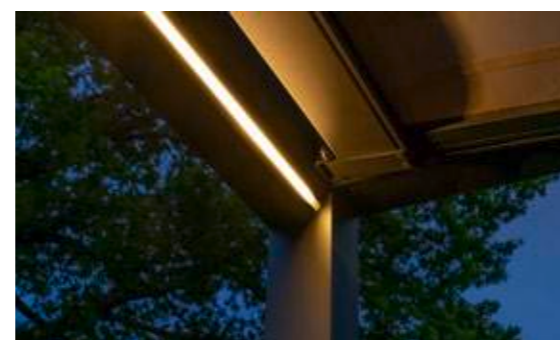

Einzigartig sind die Q.bus Systeme auch durch ihre fast unbegrenzten Montagemöglichkeiten. Ob als Einzelanlage oder als Kombination mehrerer Elemente lässt sich der Q.bus an die bauseitige Terrassensituation anpassen. Egal, ob dies eine Überdeckterrasse oder ein Anschluss an eine Mauer ist.

Die Möglichkeiten sind so vielfältig. Lassen Sie sich bei einem qualifizierten Fachbetrieb beraten!

Verlängern Sie Ihre Abende – mit zusätzlichen LED-Lichtprofilen.

Auch in der Gastronomie und Hotellerie hat man schon erkannt, welche Möglichkeiten ein Q.bus bietet. Schöner können die Gäste fast nicht vor zu viel Sonne geschützt werden. Elegant verschönert er jede Gästeterrasse und sorgt durch seine rechteckige Form für eine optimale Flächenausnutzung.

Sollen Liegen im Wellnessbereich, Loungesessel im Beachclub oder eine klassische Bestuhlung beschattet werden, der Q.bus ist die Lösung für jede Anwendung. In der Gastronomie ist der Q.bus SZ durch seine höhere Windstabilität besonders zu empfehlen.